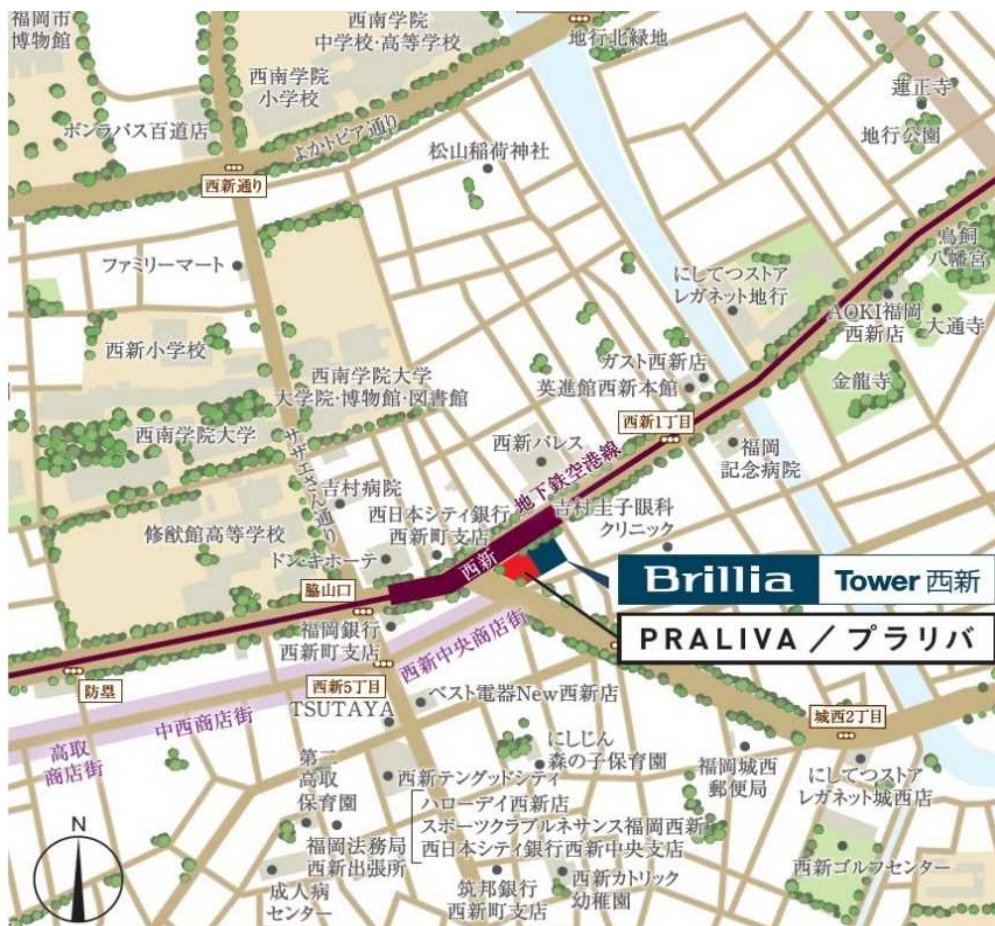

### 【PRALIVA（商業棟）計画概要】

- 名称：PRALIVA（プラリバ）
- 所在地：福岡県福岡市早良区西新4丁目1番1号（住居表示）
- 交通：福岡市営地下鉄「西新」駅徒歩1分（駅直結）
- 用途：店舗
- 敷地面積：約4,200㎡（「Brillia Tower 西新」を含めた計画全体の面積）
- 延床面積：約51,000㎡（「Brillia Tower 西新」を含めた計画全体の面積）
- 構造／規模：鉄骨鉄筋コンクリート造/地上4階地下2階建
- 店舗数：36店舗※
- 営業時間：10：00～20：00（一部店舗除く）
- 設計・施工：株式会社竹中工務店九州支店
- URL：<https://praliva.jp/>

※2021年春には、新たに4店舗(住宅棟1階部分3店舗、PRALIVA 屋上カフェ1店舗予定)が開業予定です。

【参考：Brillia Tower 西新（住宅棟）計画概要】

名 称 : Brillia Tower 西新  
所在地 : 福岡県福岡市早良区西新4丁目113番（地番）  
交 通 : 福岡市営地下鉄「西新」駅徒歩1分（駅直結）  
用 途 : 共同住宅・店舗・駐車場  
敷地面積 : 約4,200㎡（「PRALIVA」を含めた計画全体の面積）  
延床面積 : 約51,000㎡（「PRALIVA」を含めた計画全体の面積）  
構造 / 規模 : 鉄筋コンクリート造・一部鉄骨造 地上40階地下2階建  
最高高さ : 約137m  
総戸数 : 306戸 ※事業協力者住戸5戸含む  
間取り : 1LDK～4LDK  
設計・施工 : 株式会社竹中工務店九州支店  
竣 工 : 2021年3月（予定）

【位置図】